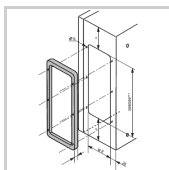

Mer om NSYAEUBUSC

- [Karakteristikk](#)
- [Download & Dokumenter](#)

Discover your Schneider-
Electric tools

NSYAEUBUSC
SWM KOBLINGS SETT FOR WM SKAP

EI-nummer: 2500760
EAN: 3606480168710

[Last ned produktdatablad for NSYAEUBUSC](#)

Karakteristikk